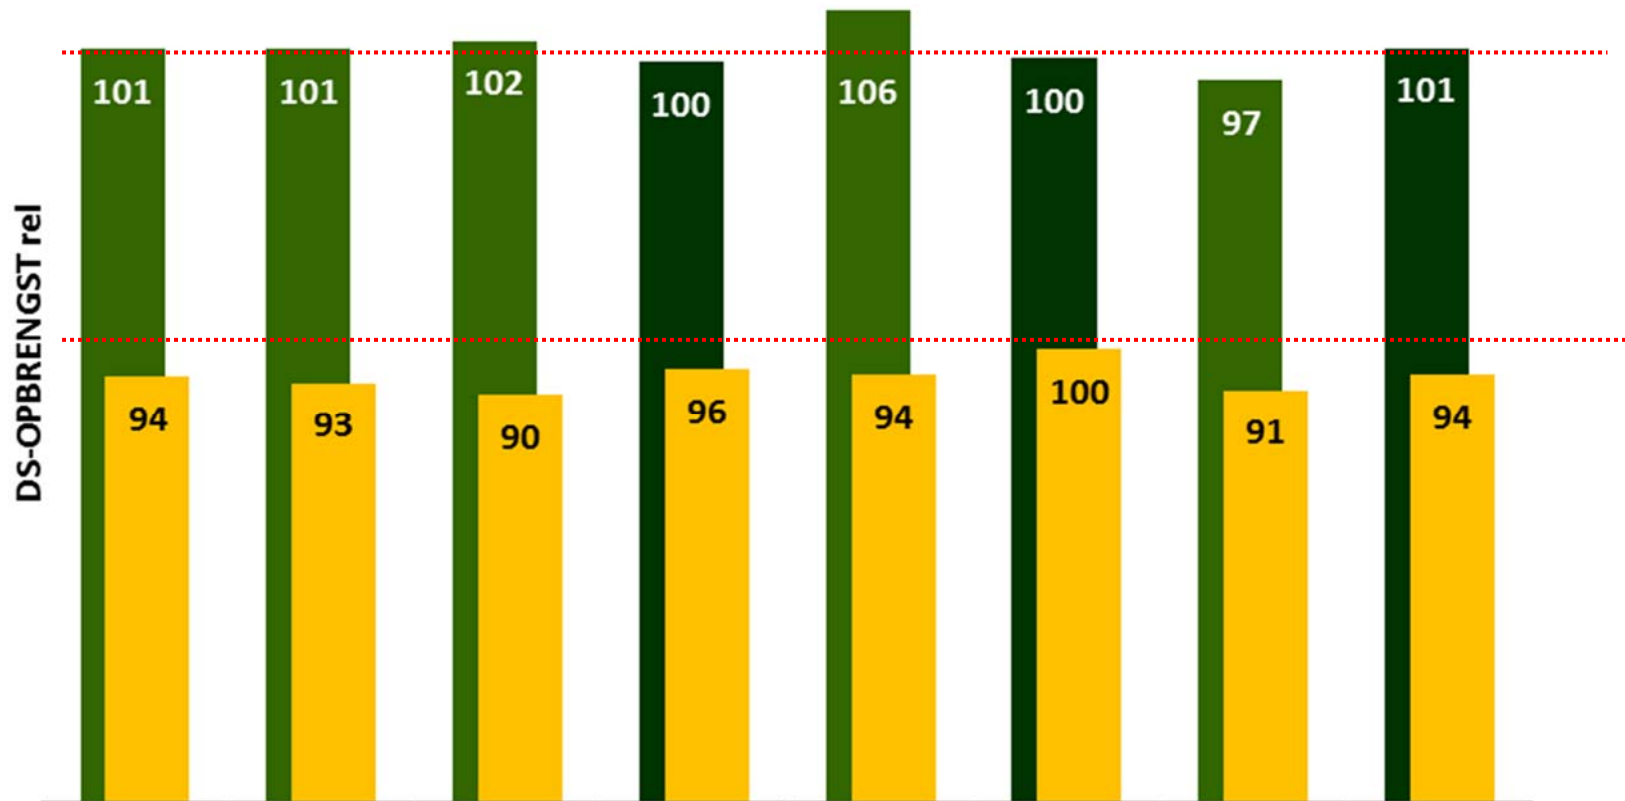

MAISANALIZER® - MEGUSTO (KXB4007)

■ SILOMAIS ■ KORRELMAIS

■ STAY GREEN ■ HARMONISCH

Rasnaam	C36	C35	C02	C04	C01	MEGUSTO	C00	C59
Vroegrijpheid DS% korrel	69,0	69,0	69,1	69,2	69,3	69,3	69,4	69,5
Energie-Index = Aandeel korrel in %	56	56	53	59	54	61	57	57

Bron: KWS Benelux proefvelden 2015-2016 (n=9) | C = Concurrentras

100 = 12,56 ton ds/ha

100 = 20,61 ton ds/ha