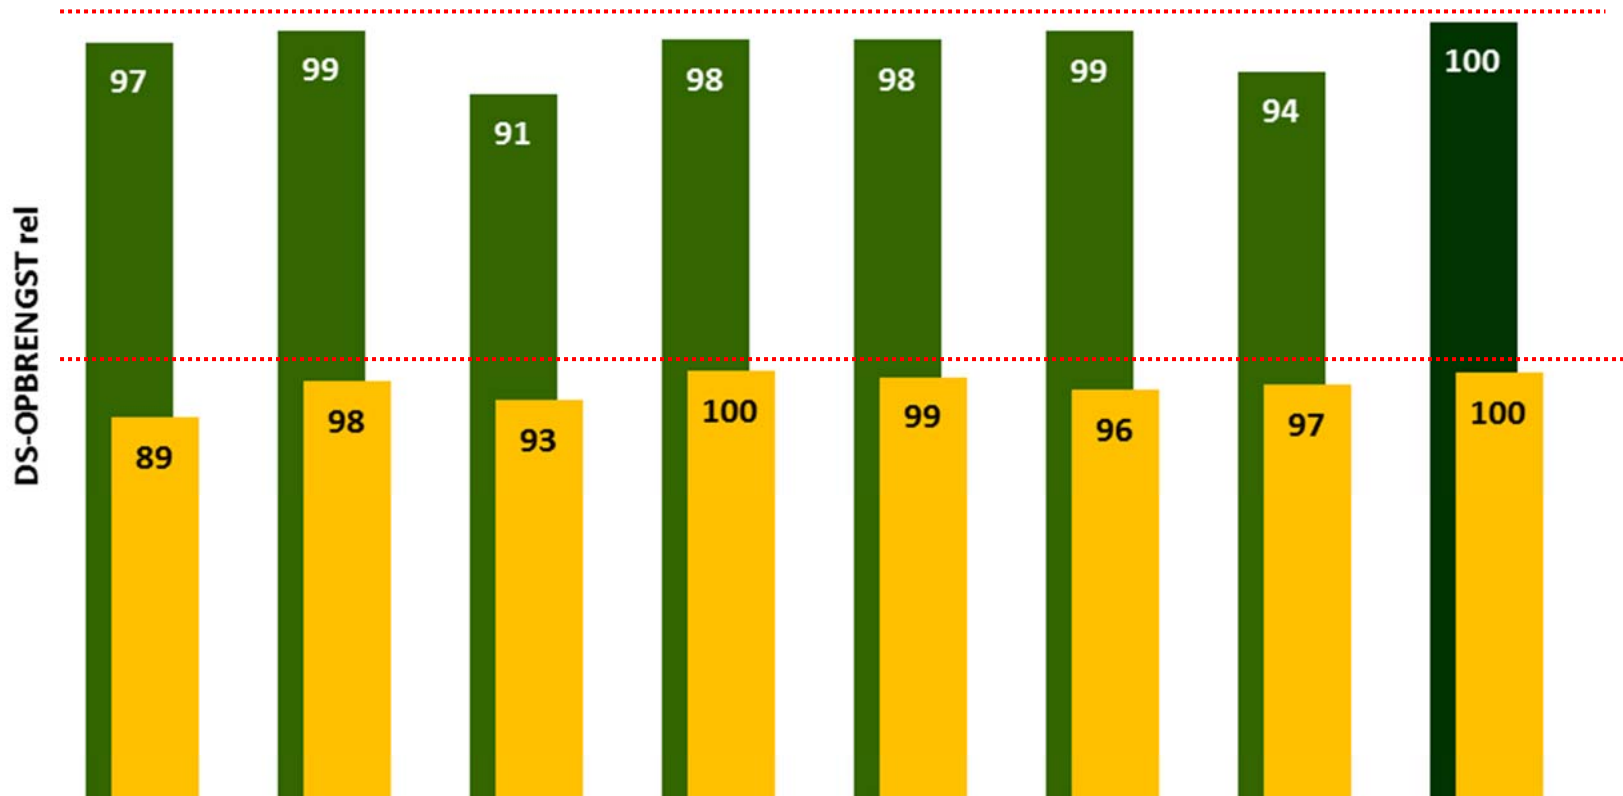

MAISANALIZER® - RICARDINIO (KXA6123)

■ SILOMAIS ■ KORRELMAIS

■ STAY GREEN ■ HARMONISCH

Rasnaam	C24	C17	C22	C36	C35	C02	C00	RICARDINIO
Vroegrijpheid DS% korrel	66,9	68,2	68,6	69,0	69,0	69,1	69,4	69,9
Energie-Index = Aandeel korrel in %	51	54	57	56	56	53	57	55

Bron: KWS Benelux proefvelden 2015-2016 (n=9) | C = Concurrentras

100 = 11,75 ton ds/ha

100 = 21,38 ton ds/ha