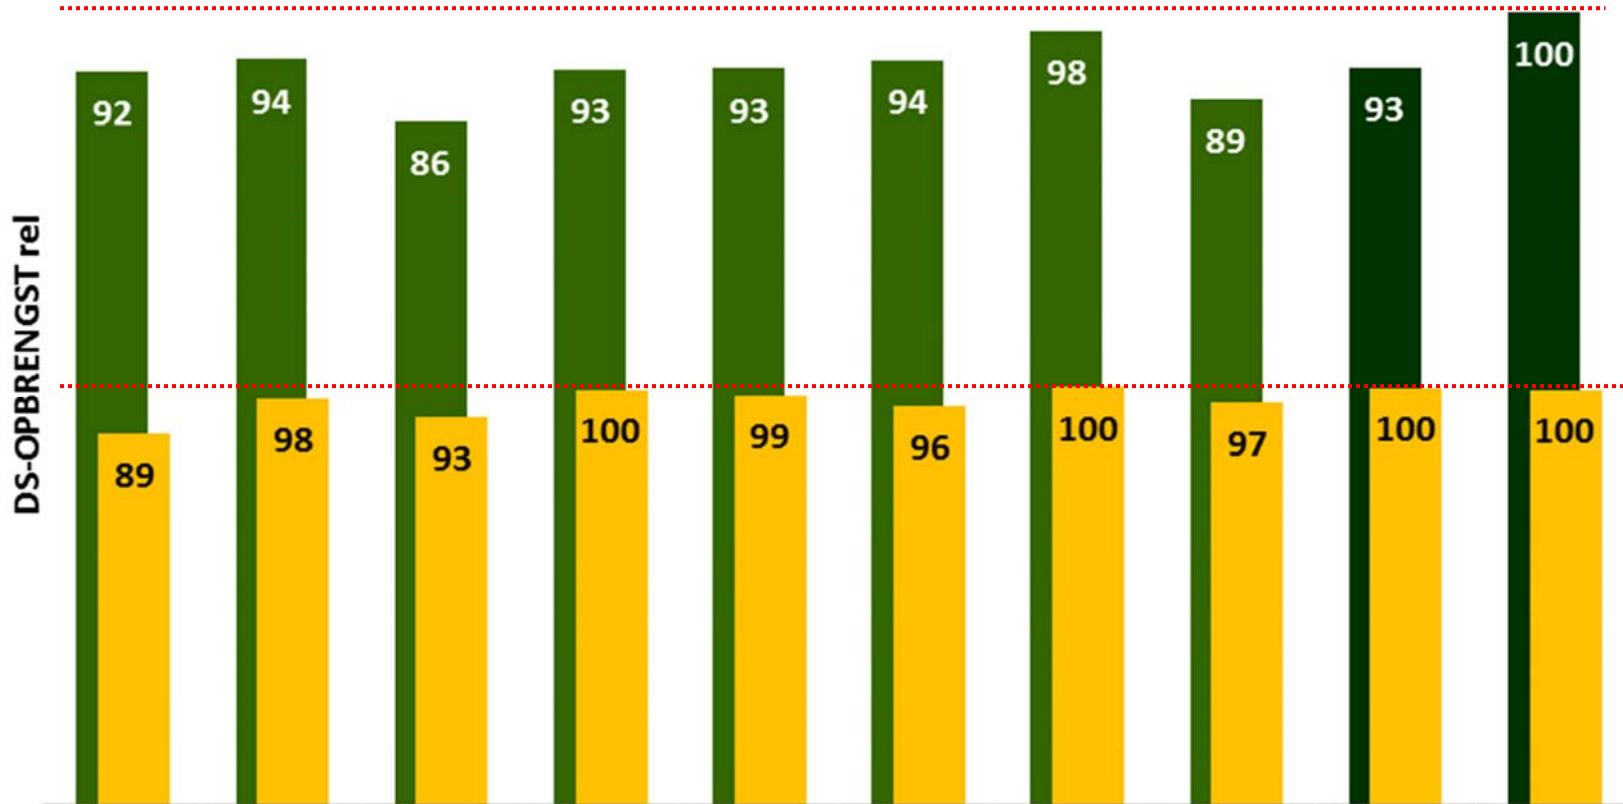

MAISANALIZER® - JUVENTO (KXB2329)

■ SILOMAIS ■ KORRELMAIS

■ STAY GREEN ■ HARMONISCH

Rasnaam	C24	C17	C22	C36	C35	C02	C01	C00	C59	JUVENTO
Vroegrijpheid DS% korrel	66,9	68,2	68,6	69,0	69,0	69,1	69,3	69,4	69,5	70,0
Energie-Index = Aandeel korrel in %	51	54	57	56	56	53	54	57	57	52

Bron: KWS Benelux proefvelden 2015-2016 (n=9) | C = Concurrentras

100 = 11,79 ton ds/ha

100 = 22,49 ton ds/ha