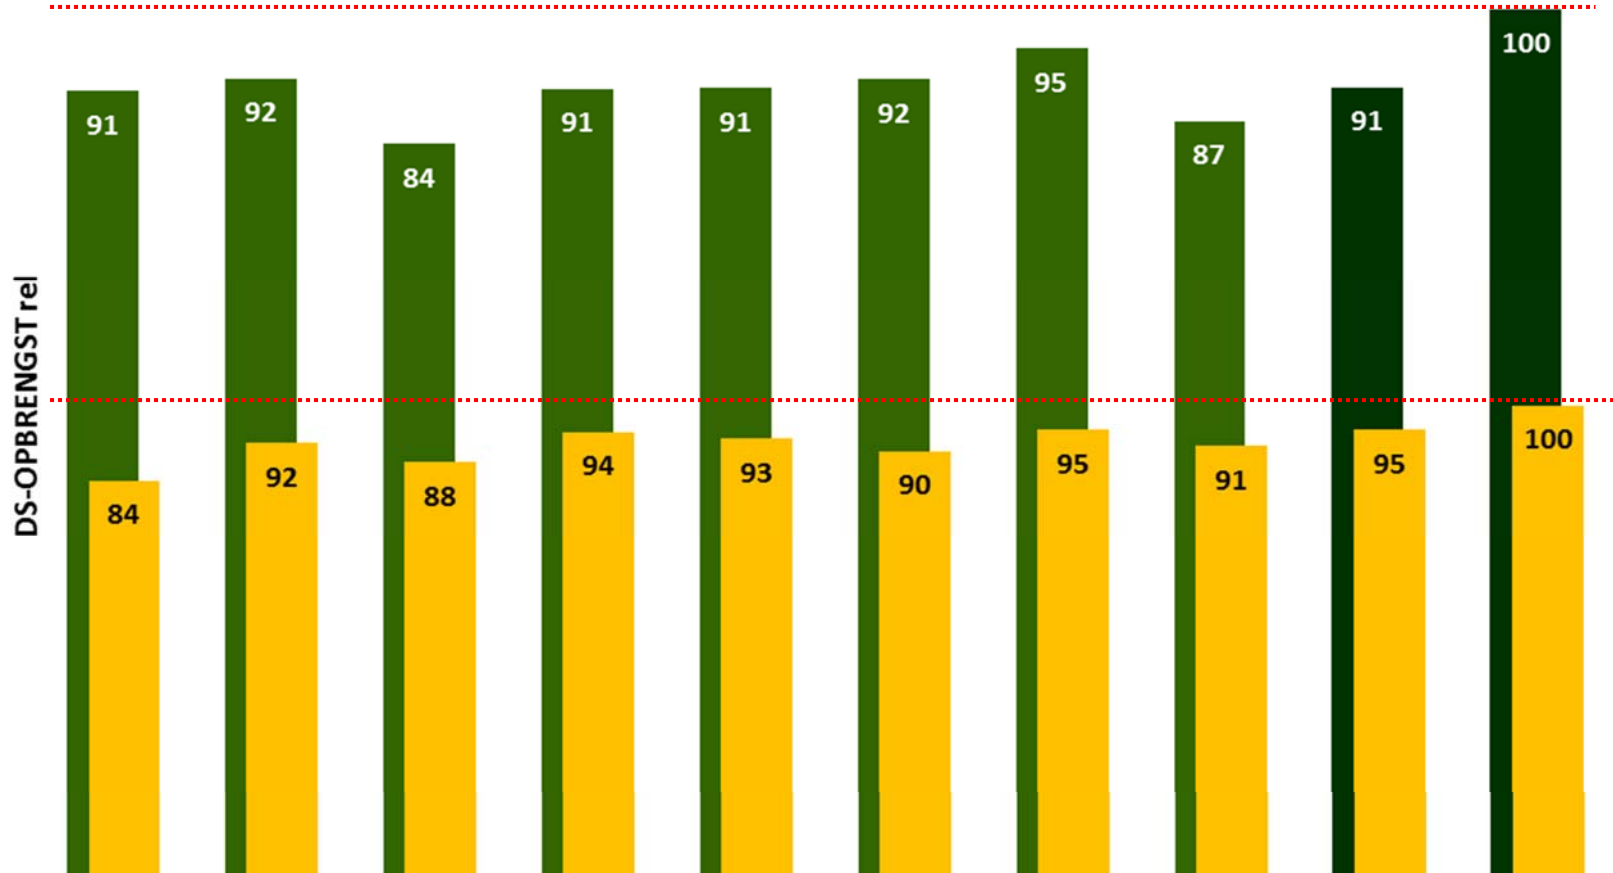

MAISANALIZER® - BENEDICTIO (KXB4138)

■ SILOMAIS ■ KORRELMAIS

■ STAY GREEN ■ HARMONISCH

Rasnaam	C24	C17	C22	C36	C35	C02	C01	C00	C59	BENEDICTIO
Vroegrijpheid	66,9	68,2	68,6	69,0	69,0	69,1	69,3	69,4	69,5	69,8
DS% korrel										
Energie-Index	51	54	57	56	56	53	54	57	57	54
= Aandeel korrel in %										

Bron: KWS Benelux proefvelden 2015-2016 (n=9) | C = Concurrentras

100 = 12,48 ton ds/ha

100 = 22,98 ton ds/ha