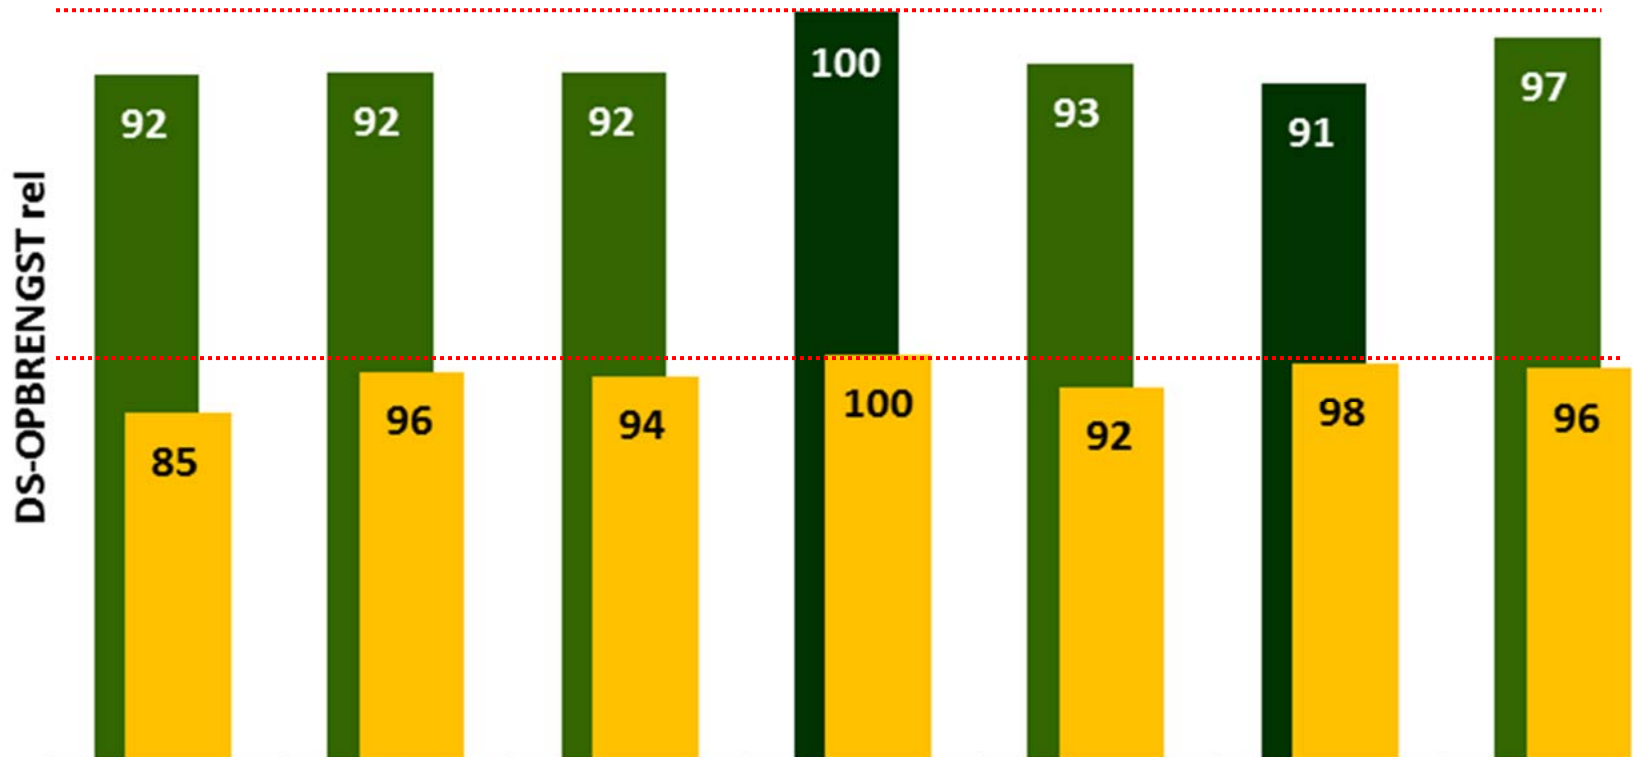

MAISANALIZER[®] - AGRO FIDES (KXB4127)

■ SILOMAIS ■ KORRELMAIS

■ STAY GREEN ■ HARMONISCH

Rasnaam	C24	C36	C35	AGRO FIDES	C02	C04	C01
Vroegrijpheid DS% korrel	66,9	69,0	69,0	69,1	69,1	69,2	69,3
Energie-Index = Aandeel korrel in %	51	56	56	54	53	59	54

Bron: KWS Benelux proefvelden 2015-2016 (n=9) | C = Concurrentras

100 = 12,30 ton ds/ha

100 = 22,67 ton ds/ha