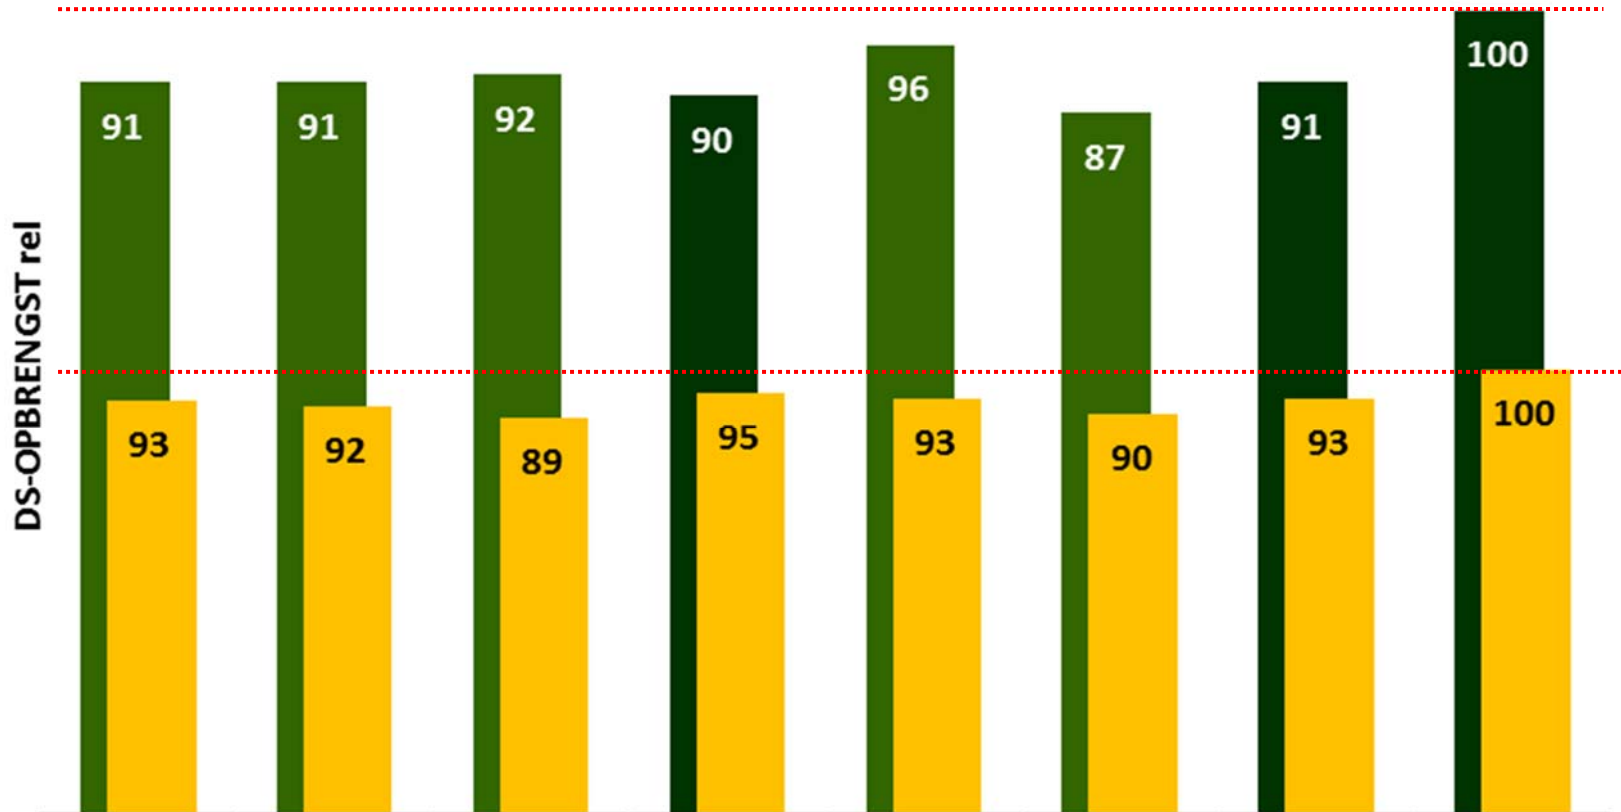

MAISANALIZER® - HAVELIO (KXB4303)

■ SILOMAIS ■ KORRELMAIS

■ STAY GREEN

■ HARMONISCH

Rasnaam	C36	C35	C02	C04	C01	C00	C59	HAVELIO
Vroegrijpheid DS% korrel	69,0	69,0	69,1	69,2	69,3	69,4	69,5	69,6
Energie-Index = Aandeel korrel in %	56	56	53	59	54	57	57	55

Bron: KWS Benelux proefvelden 2015-2016 (n=9) | C = Concurrentras

100 = 12,70 ton ds/ha

100 = 22,92 ton ds/ha