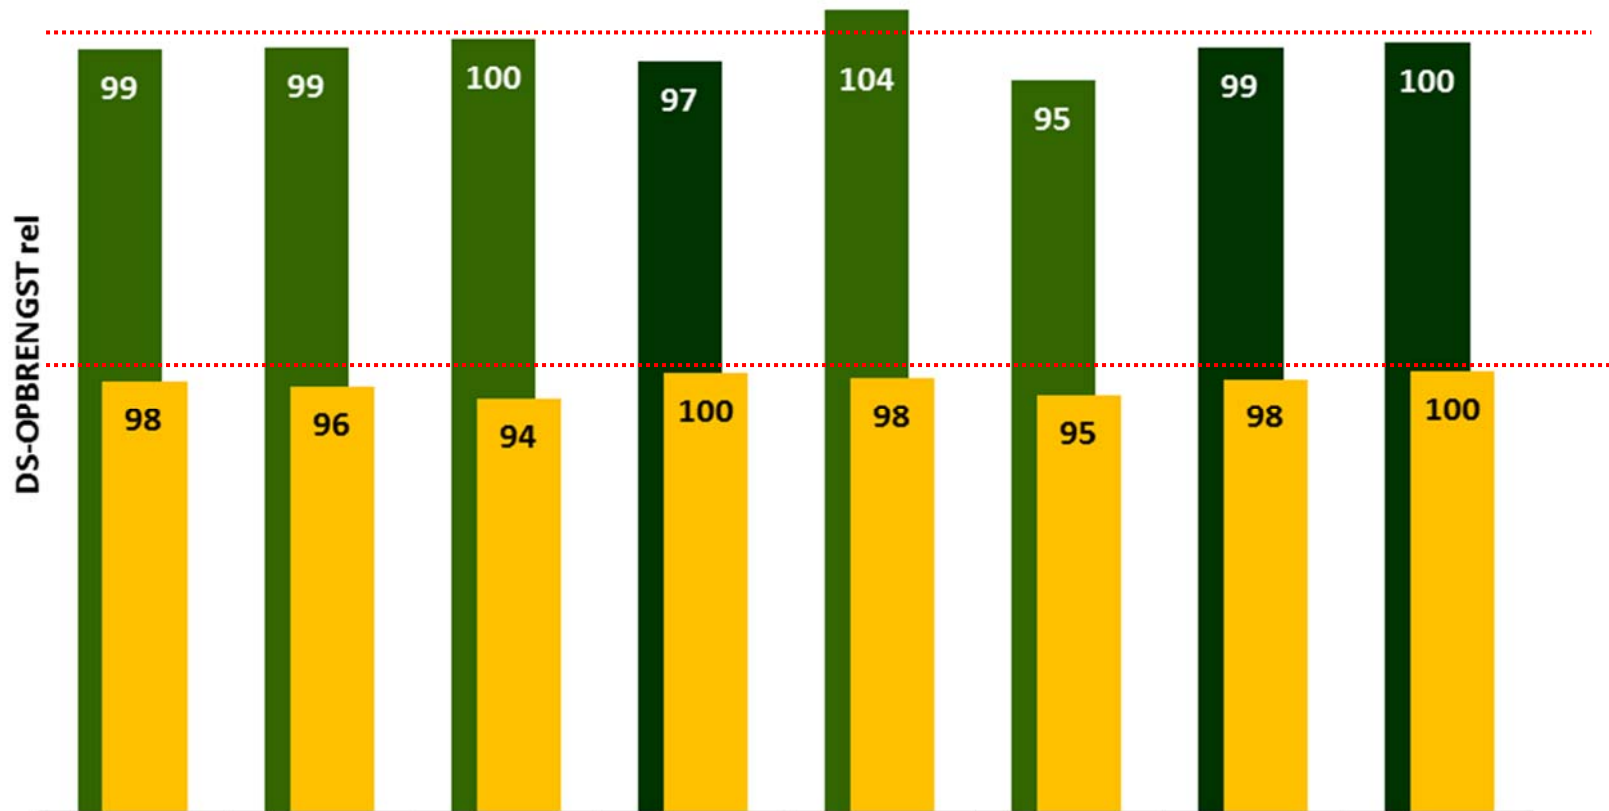

MAISANALIZER® - KOMPETENS (KXB2007)

■ SILOMAIS ■ KORRELMAIS

■ STAY GREEN ■ HARMONISCH

Rasnaam	C36	C35	C02	C04	C01	C00	C59	KOMPETENS
Vroegrijpheid DS% korrel	69,0	69,0	69,1	69,2	69,3	69,4	69,5	69,7
Energie-Index = Aandeel korrel in %	56	56	53	59	54	57	57	57

Bron: KWS Benelux proefvelden 2015-2016 (n=9) | C = Concurrentras

100 = 12,06 ton ds/ha

100 = 21,05 ton ds/ha