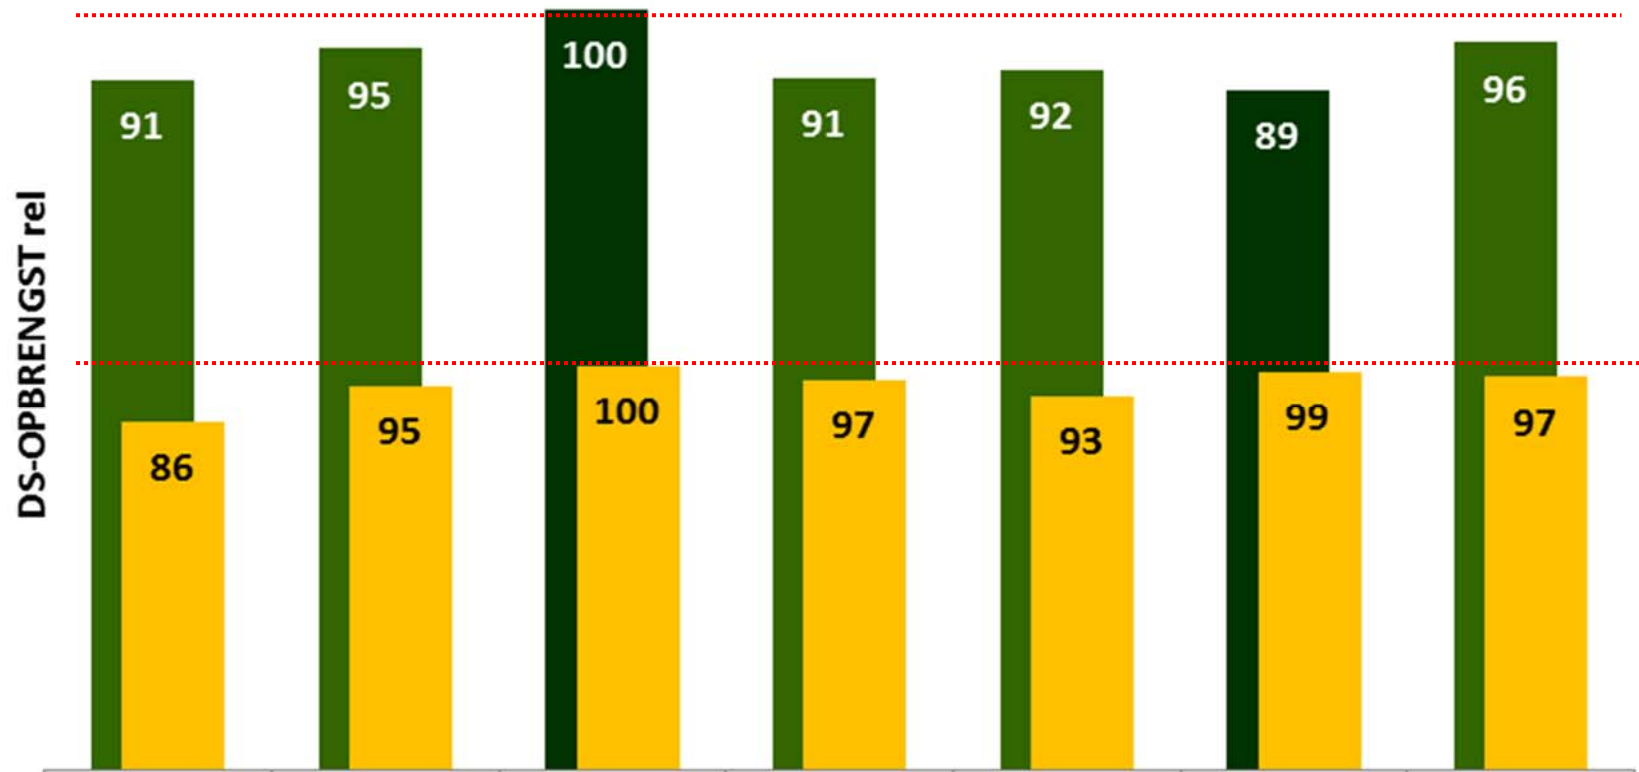

# MAISANALIZER<sup>®</sup> - GENIALIS (KXB3014)

■ SILOMAIS ■ KORRELMAIS

■ STAY GREEN

■ HARMONISCH

Rasnaam	C24	C05	GENIALIS	C36	C02	C04	C01
Vroegrijpheid DS% korrel	66,9	68,3	68,3	69,0	69,1	69,2	69,3
Energie-Index = Aandeel korrel in %	51	53	53	56	53	59	54

Bron: KWS Benelux proefvelden 2015-2016 (n=9) | C = Concurrentras

100 = 12,18 ton ds/ha

100 = 22,95 ton ds/ha