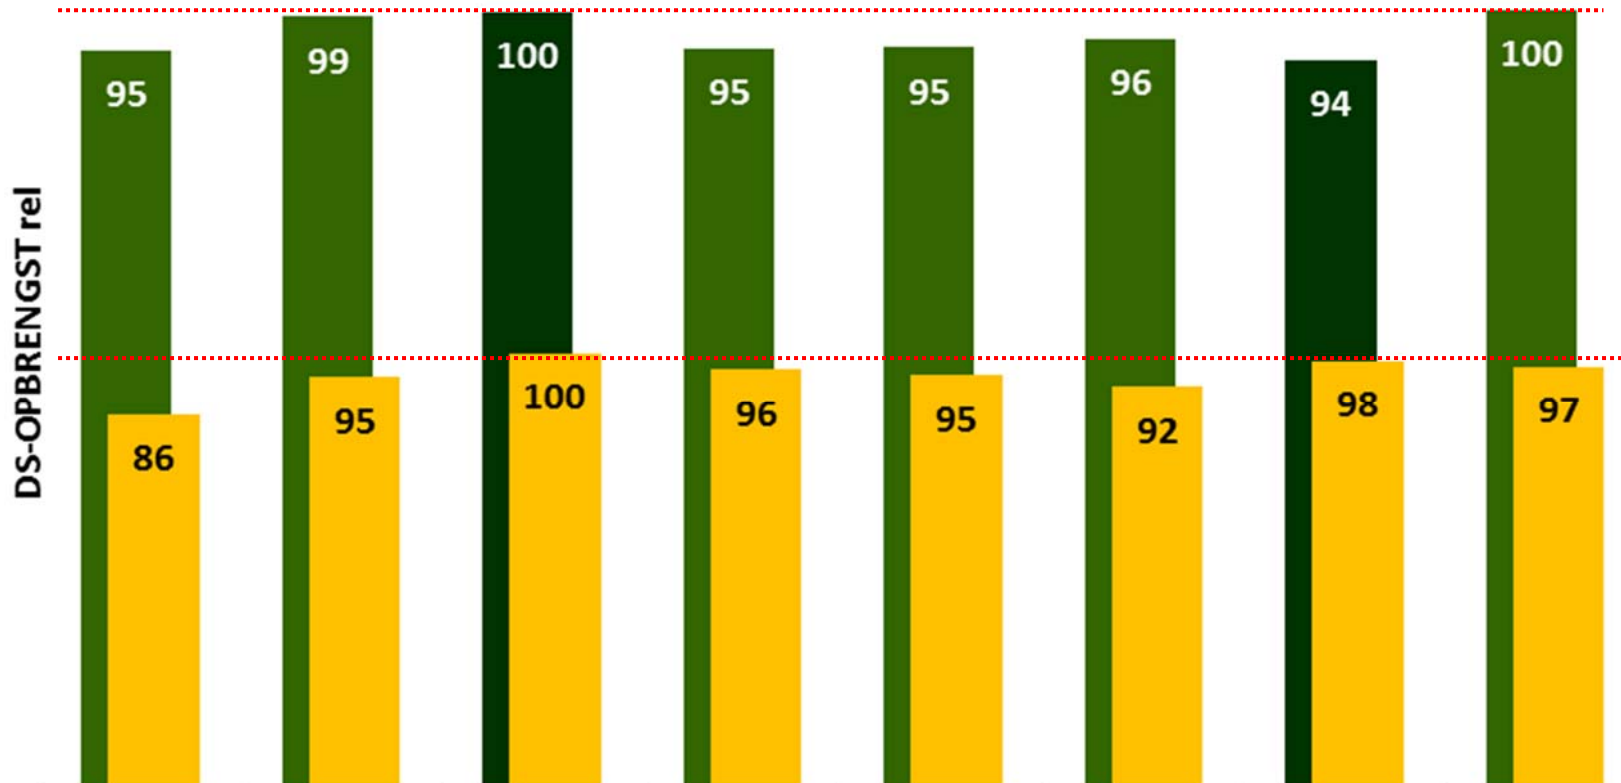

MAISANALIZER® - RIVALDINIO (KXB1144)

■ SILOMAIS ■ KORRELMAIS

■ STAY GREEN ■ HARMONISCH

Rasnaam	C24	C05	RIVALDINIO	C36	C35	C02	C04	C01
Vroegrijpheid DS% korrel	66,9	68,3	68,4	69,0	69,0	69,1	69,2	69,3
Energie-Index = Aandeel korrel in %	51	53	56	56	56	53	59	54

Bron: KWS Benelux proefvelden 2015-2016 (n=9) | C = Concurrentras

100 = 12,23 ton ds/ha

100 = 21,89 ton ds/ha