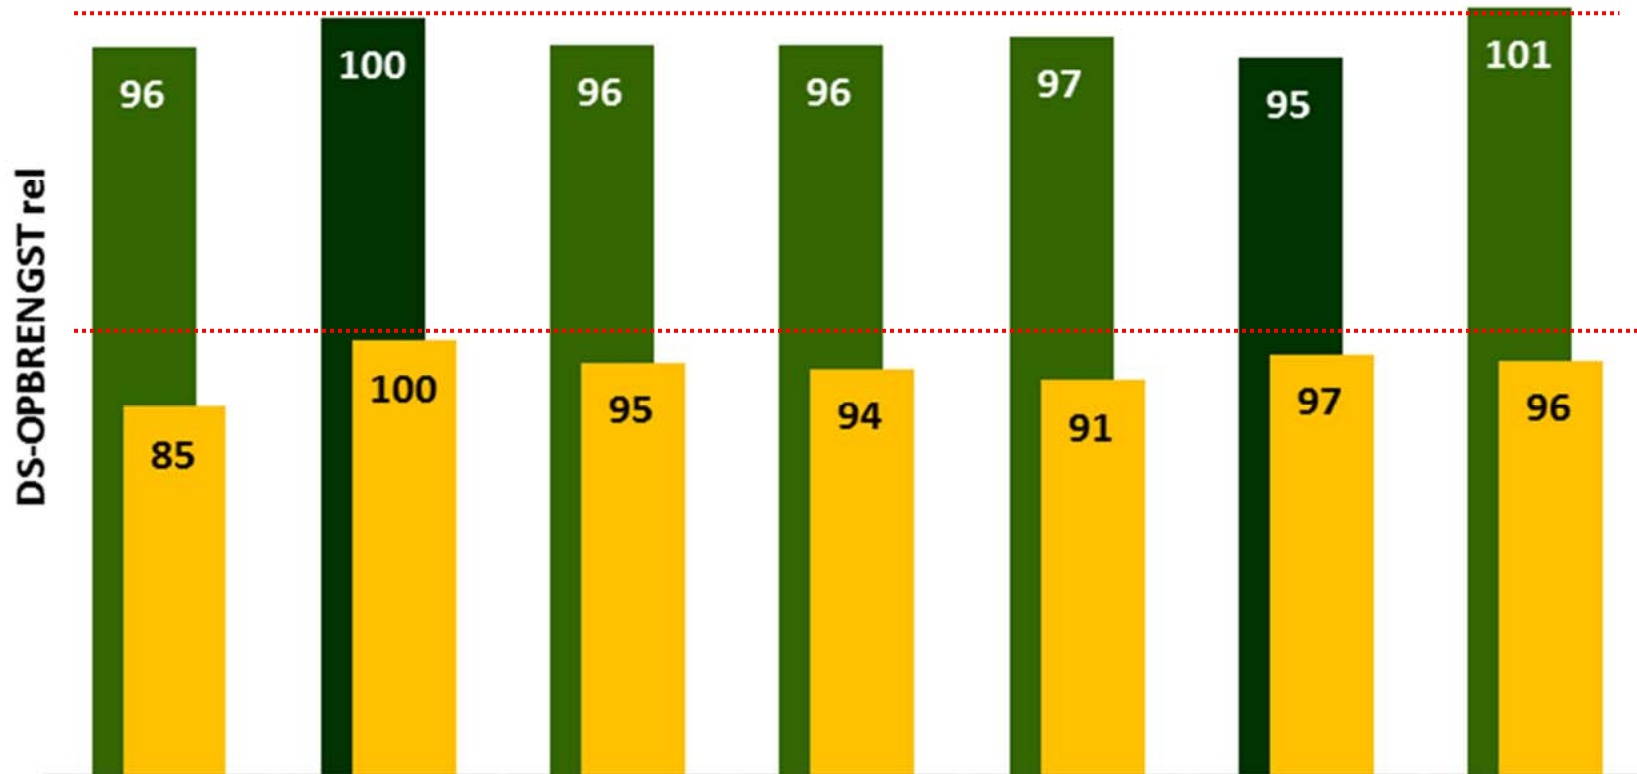

MAISANALIZER® - SUCCESSOR (KXB2009)

■ SILOMAIS ■ KORRELMAIS

■ STAY GREEN ■ HARMONISCH

Rasnaam	C24	SUCCESSOR	C36	C35	C02	C04	C01
Vroegrijpheid DS% korrel	66,9	69,0	69,0	69,0	69,1	69,2	69,3
Energie-Index = Aandeel korrel in %	51	57	56	56	53	59	54

Bron: KWS Benelux proefvelden 2015-2016 (n=9) | C = Concurrentras

100 = 12,40 ton ds/ha

100 = 21,65 ton ds/ha