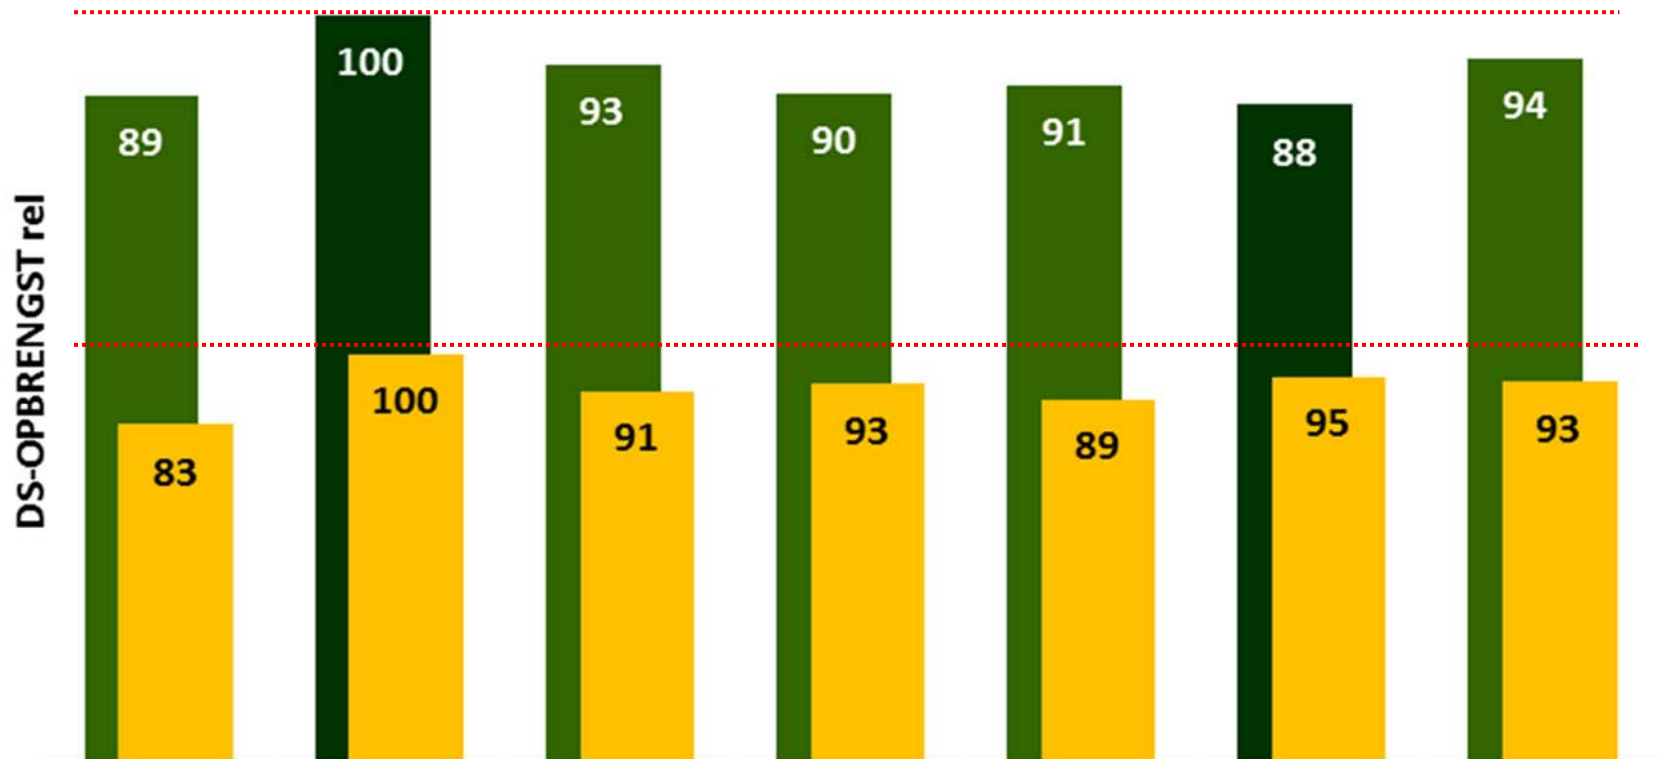

# MAISANALIZER® - FIGARO (KXB3329)

■ SILOMAIS ■ KORRELMAIS

■ STAY GREEN ■ HARMONISCH

Rasnaam	C24	FIGARO	C05	C36	C02	C04	C01
Vroegrijpheid DS% korrel	66,9	67,8	68,3	69,0	69,1	69,2	69,3
Energie-Index = Aandeel korrel in %	51	55	53	56	53	59	54

Bron: KWS Benelux proefvelden 2015-2016 (n=9) | C = Concurrentras

100 = 12,70 ton ds/ha

100 = 23,28 ton ds/ha