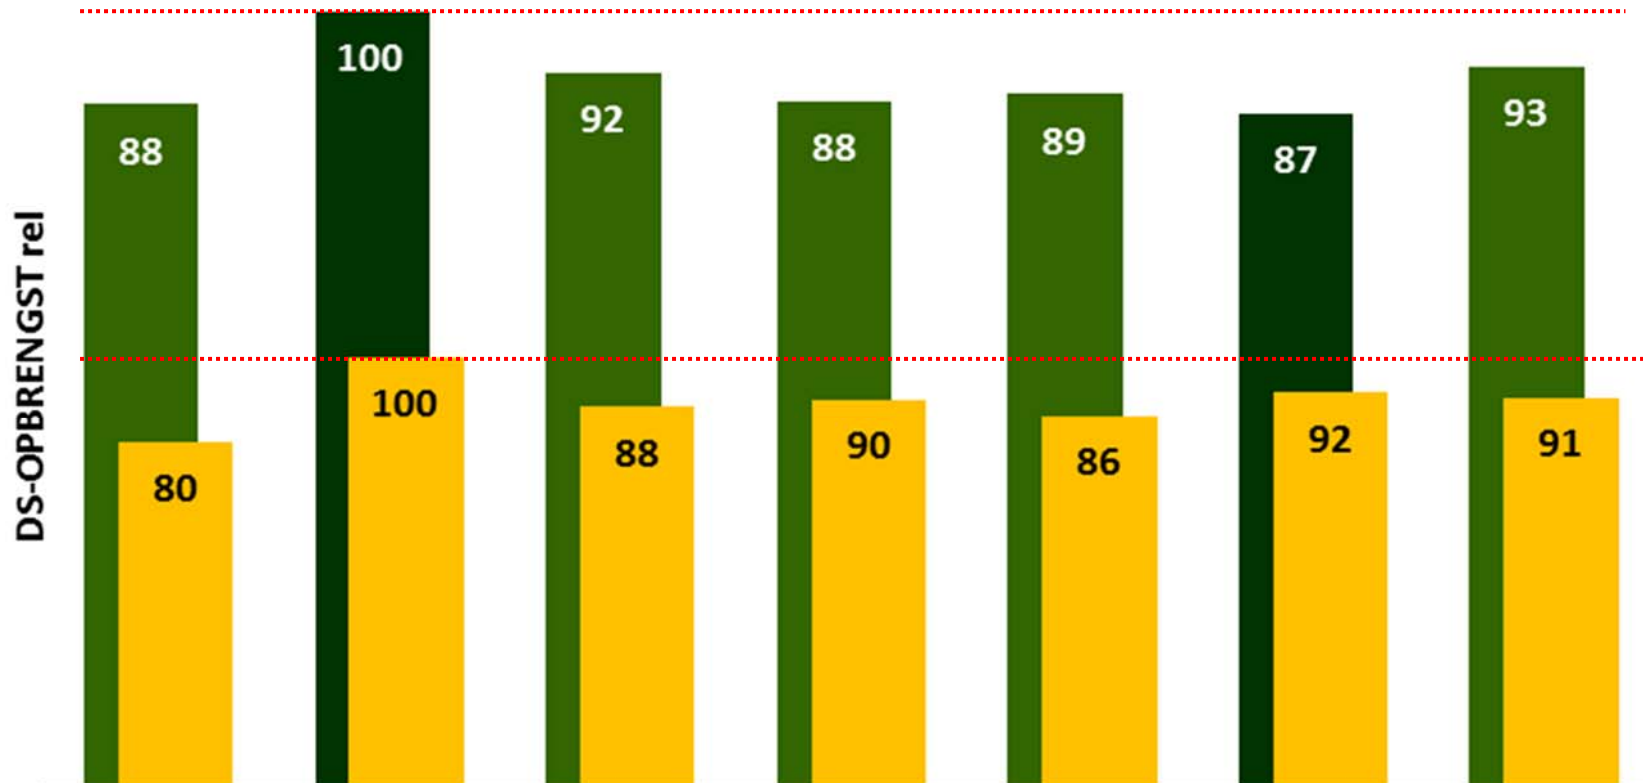

MAISANALIZER® - MAXILIO (KXB5302)

■ SILOMAIS ■ KORRELMAIS

■ STAY GREEN ■ HARMONISCH

Rasnaam	C24	MAXILIO	C05	C36	C02	C04	C01
Vroegrijpheid DS% korrel	66,9	67,2	68,3	69,0	69,1	69,2	69,3
Energie-Index = Aandeel korrel in %	51	55	53	56	53	59	54

Bron: KWS Benelux proefvelden 2015-2016 (n=9) | C = Concurrentras

100 = 13,08 ton ds/ha

100 = 23,62 ton ds/ha