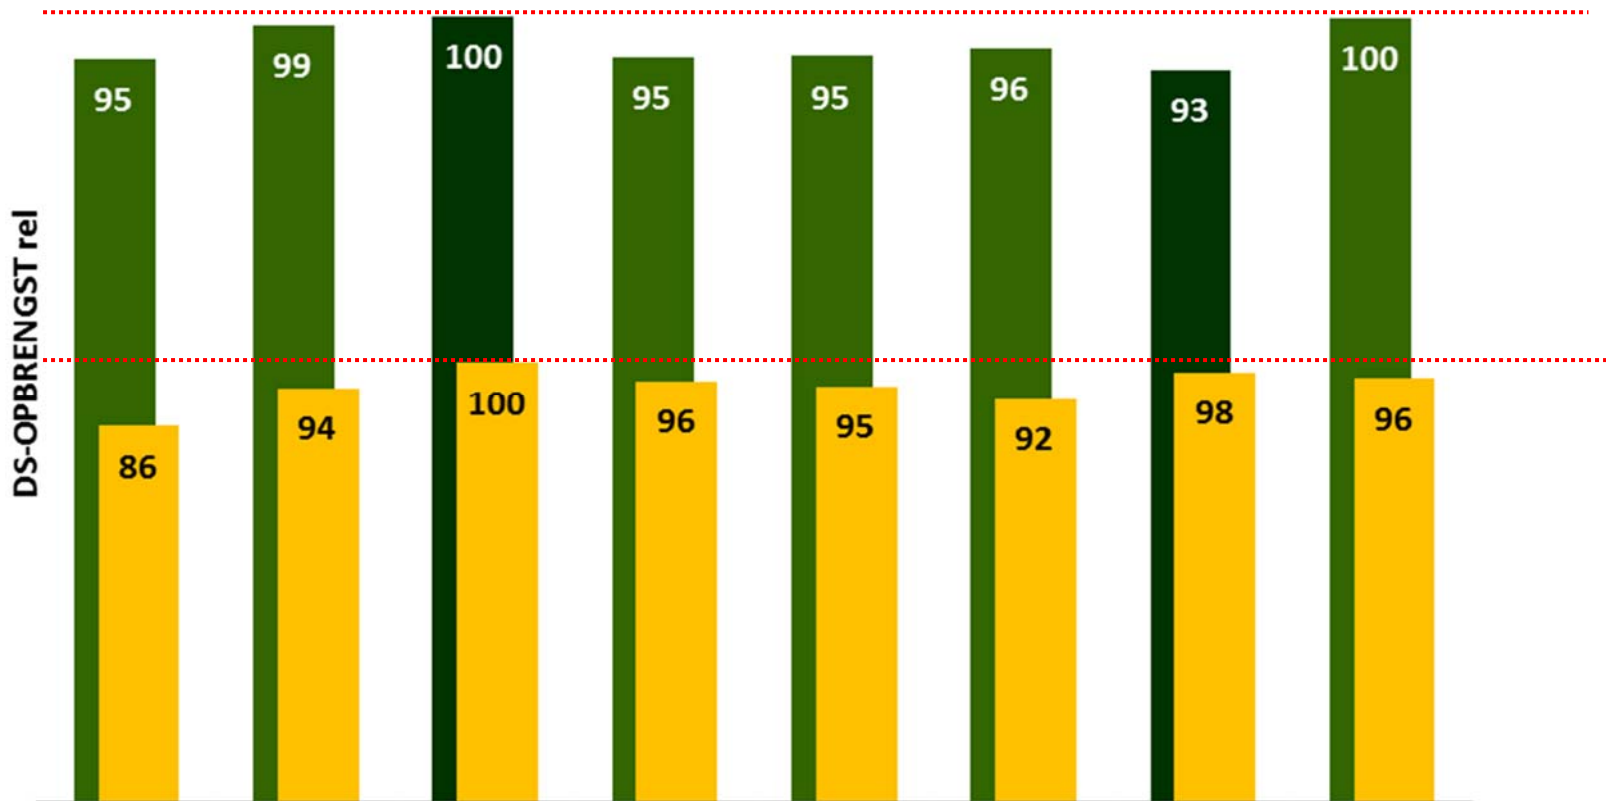

MAISANALIZER® - KARIBOUS (KXB4302)

■ SILOMAIS ■ KORRELMAIS

■ STAY GREEN ■ HARMONISCH

Rasnaam	C24	C05	KARIBOUS	C36	C35	C02	C04	C01
Vroegrijpheid DS% korrel	66,9	68,3	68,9	69,0	69,0	69,1	69,2	69,3
Energie-Index = Aandeel korrel in %	51	53	56	56	56	53	59	54

Bron: KWS Benelux proefvelden 2015-2016 (n=9) | C = Concurrentras

100 = 12,29 ton ds/ha

100 = 22,00 ton ds/ha