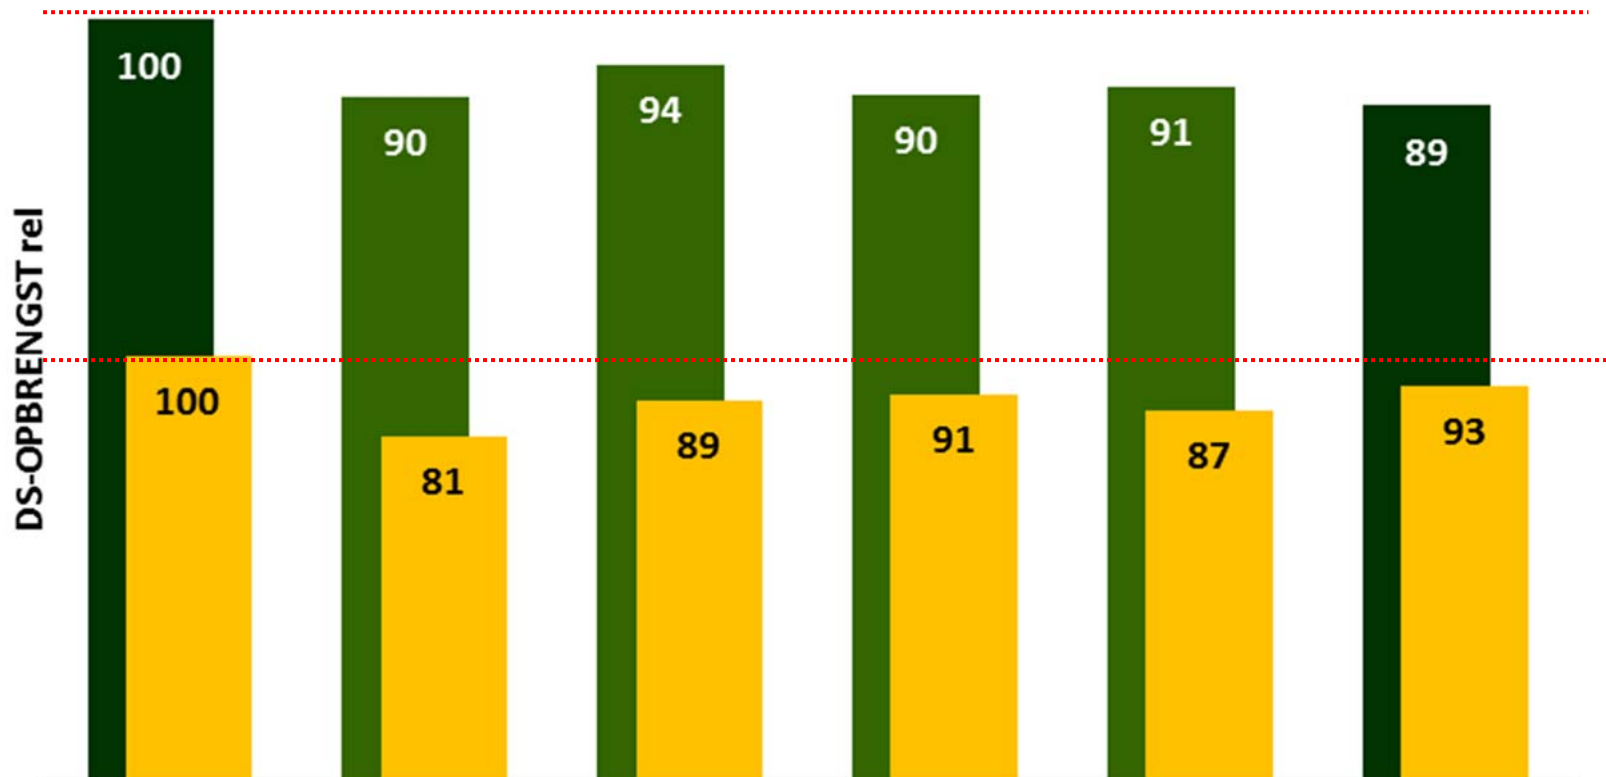

MAISANALIZER[®] - AGRO POLIS (KXB3142)

■ SILOMAIS ■ KORRELMAIS

■ STAY GREEN ■ HARMONISCH

Rasnaam	AGRO POLIS	C24	C05	C36	C02	C04
Vroegrijpheid DS% korrel	66,2	66,9	68,3	69,0	69,1	69,2
Energie-Index = Aandeel korrel in %	56	51	53	56	53	59

Bron: KWS Benelux proefvelden 2015-2016 (n=9) | C = Concurrentras

100 = 12,93 ton ds/ha 100 = 23,11 ton ds/ha