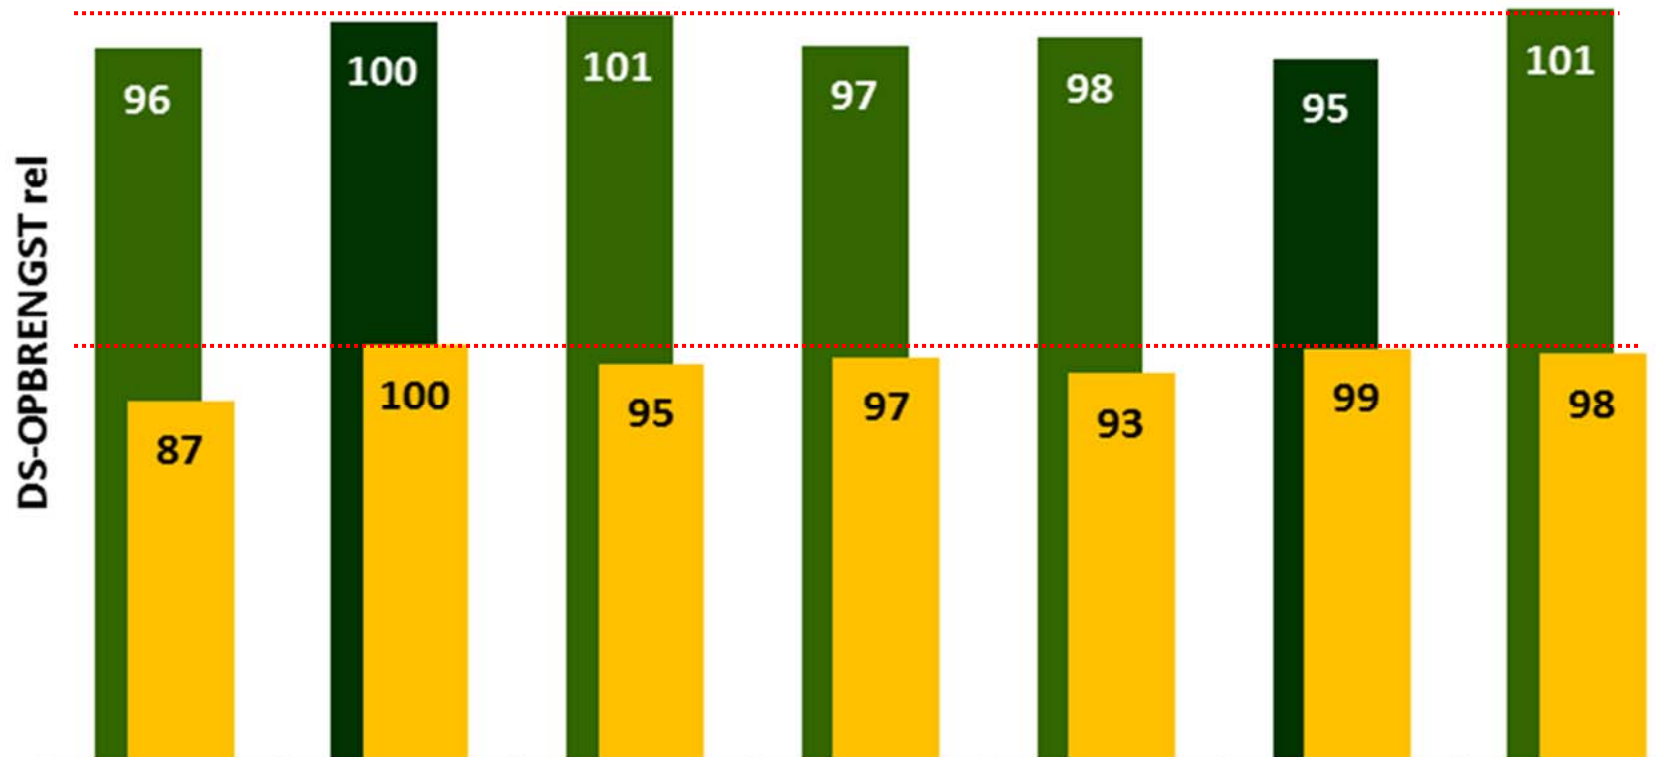

MAISANALIZER® - MILLESIM (KXA9331)

■ SILOMAIS ■ KORRELMAIS

■ STAY GREEN

■ HARMONISCH

Rasnaam	C24	MILLESIM	C05	C36	C02	C04	C01
Vroegrijpheid DS% korrel	66,9	67,8	68,3	69,0	69,1	69,2	69,3
Energie-Index = Aandeel korrel in %	51	56	53	56	53	59	54

Bron: KWS Benelux proefvelden 2015-2016 (n=9) | C = Concurrentras

100 = 12,12 ton ds/ha

100 = 21,58 ton ds/ha