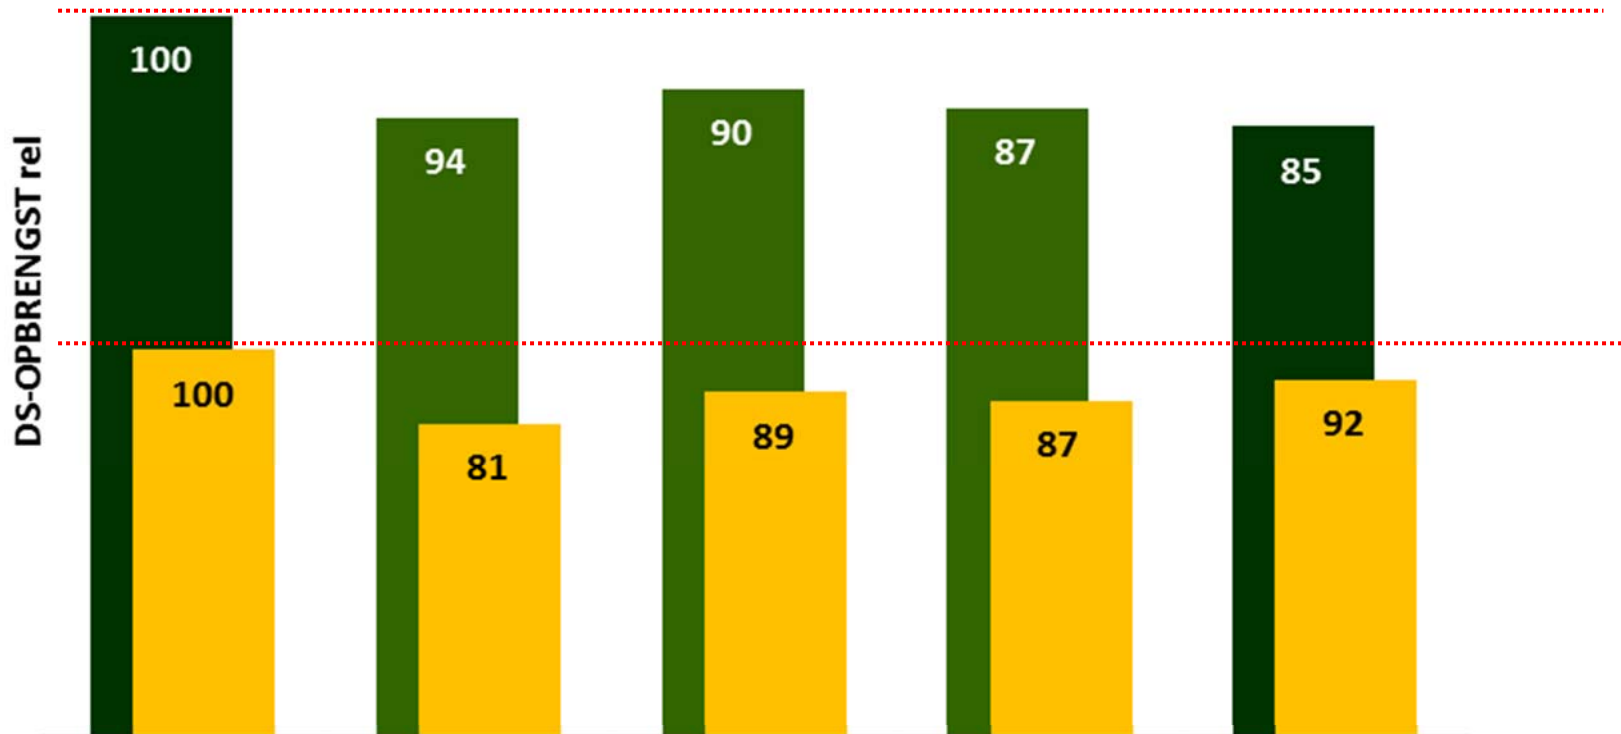

MAISANALIZER® - WALTERINIO (KXA3181)

■ SILOMAIS ■ KORRELMAIS

■ STAY GREEN ■ HARMONISCH

Rasnaam **WALTERINIO**

C24

C05

C02

C04

Vroegrijpheid
DS% korrel **66,8**

66,9

68,3

69,1

69,2

Energie-Index
= Aandeel korrel in % **54**

51

53

53

59

Bron: KWS Benelux proefvelden 2015-2016 (n=9) | C = Concurrentras

100 = 12,99 ton ds/ha

100 = 24,23 ton ds/ha