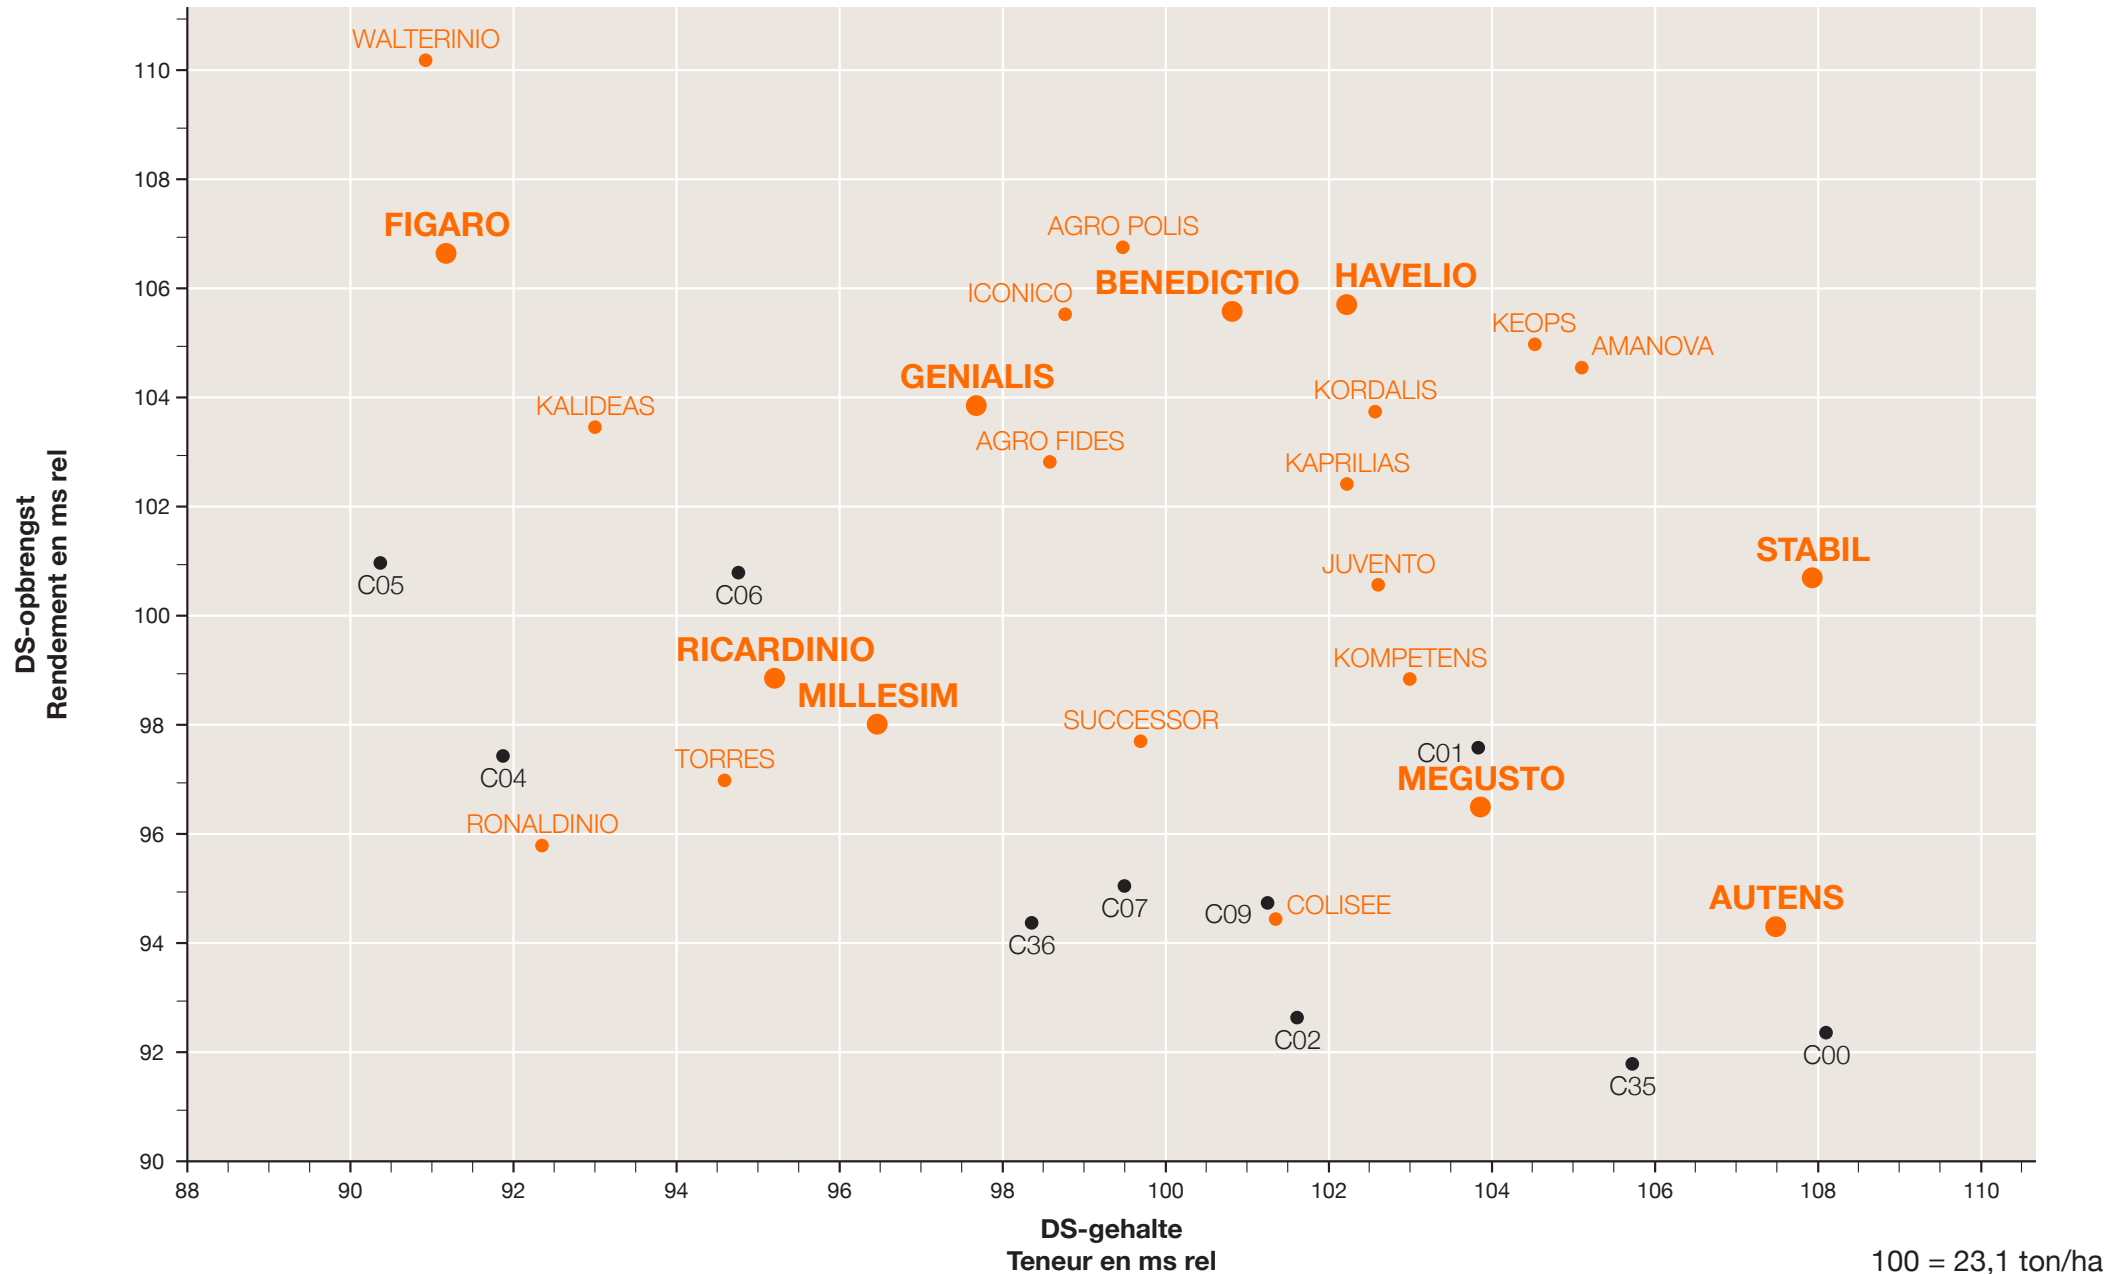

Silomaïsofbrengst van korrel- en silomaïsrassen in relatie tot vroegrijpheid totale plant

Rendement maïs ensilage des variétés maïs grain et maïs ensilage en fonction de la précocité de la plante entière

100 = 23,1 ton/ha

100 = 37,8 %

100 = Proefgemiddelde / Moyenne d'essai

C = Concurrentras / Variété de maïs compétitif